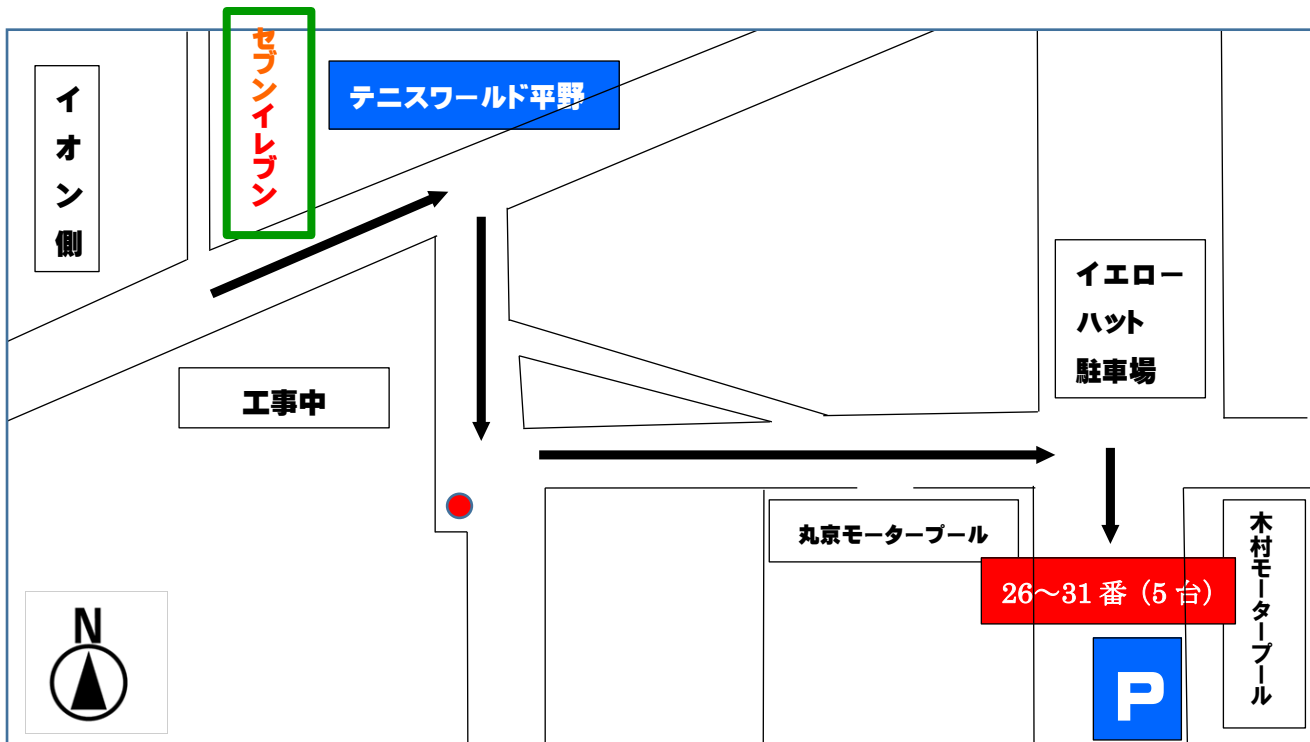

# 駐車場が変更になりました！

- テニスワールド平野入口より東へ約15メートルを右折。
- その後約20メートル先を左折したら右側に見えてきます。
- その細長い駐車場を入口側から見て、  
一番左奥の5台分、26番～31番が専用駐車場になります。(最も南東)

●ミラーが目印！！

テニスワールド平野 TEL 06-6702-1051